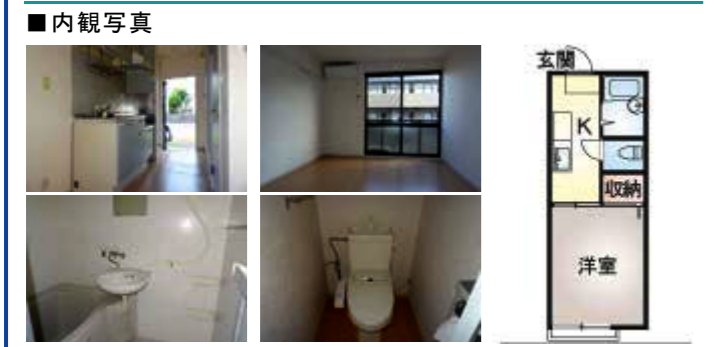

家賃	3.1 万円	共益費	1,000円
礼金	0ヶ月	敷金	0ヶ月
仲介料	1.1ヶ月	駐車場	0円 (1台付)

■築年月:1993年2月 ■取引形態:仲介
■構造:軽量鉄骨造 ■間取/1K ■専有面積:24.71m²
■設備:プロパン 公共下水 シャワー キッチン エアコン
BS 照明等付 洗浄便座 TVドアホン デジ外+

カーサエスペーロA 大学まで約2km
郷ヶ丘1丁目41-19

家賃	3.5 万円	共益費	1,000円
礼金	0ヶ月	敷金	0ヶ月
仲介料	0.55ヶ月	駐車場	1,000円 (空確認)

■築年月:1996年10月 ■取引形態:仲介
■構造:軽量鉄骨造 ■間取/1K ■専有面積:24.24m²
■設備:プロパン 公共下水 シャワー キッチン エアコン
BS 照明等付 洗浄便座 TVドアホン デジ外+

アパート情報

カーサエスペーロB 大学まで約2km
郷ヶ丘1丁目41-19

家賃	3.7 万円	共益費	1,000円
礼金	0ヶ月	敷金	0ヶ月
仲介料	0.55ヶ月	駐車場料	1,000円(空確認)

■築年月:1996年10月 ■取引形態:仲介
■構造:軽量鉄骨造 ■間取/1K ■専有面積:24.24m²
■設備:プロパン 公共下水 シャワー キッチン エアコン
BS 照明等付 洗浄便座 TVドアホン デジ外+

スカイハイツKIYA 大学まで約1.7km
郷ヶ丘2丁目23-7

家賃	3 万円	共益費	1,000円
礼金	0ヶ月	敷金	0ヶ月
仲介料	1.1ヶ月	駐車場料	1,000円(空確認)

■築年月:1991年12月 ■取引形態:仲介
■構造:軽量鉄骨造 ■間取/1K ■専有面積:24.81m²
■設備:プロパン 公共下水 シャワー キッチン エアコン
BS 照明等付 洗浄便座 TVドアホン デジ外+

コーポディアレスト 大学まで約1.7km
郷ヶ丘2丁目42-45

家賃	4.1 万円	共益費	1,000円
礼金	0ヶ月	敷金	0ヶ月
仲介料	1.1ヶ月	駐車場料	2,000円(空確認)

■築年月:1991年12月 ■取引形態:仲介
■構造:軽量鉄骨造 ■間取/1K ■専有面積:24.91m²
■設備:プロパン 公共下水 シャワー キッチン エアコン
BS 照明等付 洗浄便座 TVドアホン デジ外+