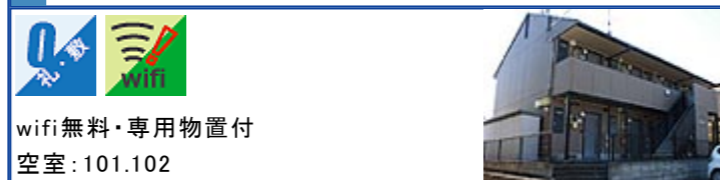

家賃	3.7 万円	共益費	1,000円
礼金	0ヶ月	敷金	0ヶ月
仲介料	0.55ヶ月	駐車場	0円 (1台付)

■築年月:1997年3月 ■取引形態:仲介
■構造:軽量鉄骨造 ■間取/1K ■専有面積:24.06m²
■設備:プロパン 公共下水 シャワー キッチン エアコン
BS 照明等付 洗浄便座 TVドアホン デジ外+

パークシティS II B 大学まで約2.1km
郷ヶ丘1丁目41-1

家賃	3.5 万円	共益費	1,000円
礼金	0ヶ月	敷金	0ヶ月
仲介料	0.55ヶ月	駐車場	0円 (1台付)

■築年月:1997年3月 ■取引形態:仲介
■構造:軽量鉄骨造 ■間取/1K ■専有面積:24.06m²
■設備:プロパン 公共下水 シャワー キッチン エアコン
BS 照明等付 洗浄便座 TVドアホン デジ外+

ハーベストフィールズ 大学まで約1.4km
郷ヶ丘3丁目17-4

家賃	3.5 万円	共益費	1,000円
礼金	0ヶ月	敷金	0ヶ月
仲介料	0ヶ月	駐車場	0円 (1台付)

■築年月:1993年3月 ■取引形態:仲介
■構造:軽量鉄骨造 ■間取/1K ■専有面積:24.92m²
■設備:都市ガス 公共下水 シャワー キッチン エアコン
BS 照明等付 洗浄便座 TVドアホン デジ外+

エクセル郷ヶ丘 大学まで約1.6km
郷ヶ丘3丁目14-2

家賃	3.4 万円	共益費	1,000円
礼金	0ヶ月	敷金	0ヶ月
仲介料	1.1ヶ月	駐車場	1,000円 (空確認)

■築年月:1999年2月 ■取引形態:仲介
■構造:軽量鉄骨造 ■間取/1K ■専有面積:24.18m²
■設備:プロパン 公共下水 シャワー キッチン エアコン
BS 照明等付 洗浄便座 TVドアホン デジ外+

フラットクレセント 大学まで約2.2km
郷ヶ丘1丁目25-4