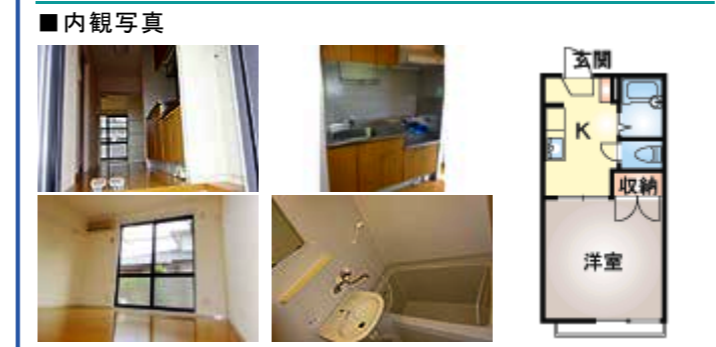

コーポディアレスト 大学まで約1.7km
郷ヶ丘2丁目42-45

家賃	4.1 万円	共益費	1,000円
礼金	0ヶ月	敷金	0ヶ月
仲介料	1.1ヶ月	駐車場料	2,000円(空確認)

■築年月:1991年12月 ■取引形態:仲介
■構造:軽量鉄骨造 ■間取/1K ■専有面積:24.91m²
■設備:プロパン 公共下水 シャワー キッチン エアコン
BS 照明等付 洗浄便座 TVドアホン デジ外+

パドレスハイツチヨダ 大学まで約1.7km
郷ヶ丘2丁目35-10

家賃	2.5 万円	共益費	2,000円
礼金	0ヶ月	敷金	0ヶ月
仲介料	1.1ヶ月	駐車場料	1,000円(空確認)

■築年月:1982年9月 ■取引形態:仲介
■構造:木造 ■間取/1K ■専有面積:23.19m²
■設備:プロパン 公共下水 シャワー キッチン エアコン
BS 照明等付 洗浄便座 TVドアホン デジ外+

アパート情報

フラットクレセントII 大学まで約1.7km
郷ヶ丘2丁目31-4

家賃	3.5 万円	共益費	1,000円
礼金	0ヶ月	敷金	0ヶ月
仲介料	1.1ヶ月	駐車場料	2,000円(空確認)

■築年月:1995年1月 ■取引形態:仲介
■構造:軽量鉄骨造 ■間取/1K ■専有面積:24.71m²
■設備:プロパン 公共下水 シャワー キッチン エアコン
BS 照明等付 洗浄便座 TVドアホン デジ外+

エスポワール郷ヶ丘A 大学まで約1.8km
郷ヶ丘2丁目29-5

家賃	3.5 万円	共益費	1,000円
礼金	0ヶ月	敷金	0ヶ月
仲介料	1.1ヶ月	駐車場料	1,000円(空確認)

■築年月:1994年1月 ■取引形態:仲介
■構造:軽量鉄骨造 ■間取/1K ■専有面積:24.71m²
■設備:プロパン 公共下水 シャワー キッチン エアコン
BS 照明等付 洗浄便座 TVドアホン デジ外+

クリーンハイツII 大学まで約1.8km
郷ヶ丘2丁目20-1