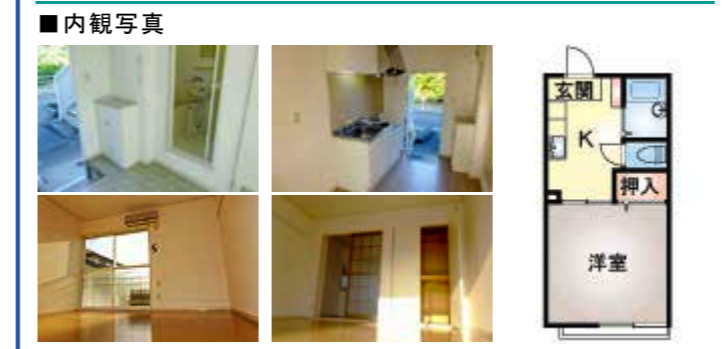

■築年月:1997年3月 ■取引形態:仲介
■構造:軽量鉄骨造 ■間取/1K ■専有面積:24.06m²
■設備:プロパン 公共下水 シャワー キッチン エアコン
BS 照明等付 洗浄便座 TVドアホン デジ外+

ハーベストフィールズ 大学まで約1.4km
郷ヶ丘3丁目17-4

家賃	3.5 万円	共益費	1,000円
礼金	0ヶ月	敷金	0ヶ月
仲介料	0ヶ月	駐車場	0円 (1台付)

■築年月:1993年3月 ■取引形態:仲介
■構造:軽量鉄骨造 ■間取/1K ■専有面積:24.92m²
■設備:都市ガス 公共下水 シャワー キッチン エアコン
BS 照明等付 洗浄便座 TVドアホン デジ外+

エクセル郷ヶ丘 大学まで約1.6km
郷ヶ丘3丁目14-2

家賃	3.4 万円	共益費	1,000円
礼金	0ヶ月	敷金	0ヶ月
仲介料	1.1ヶ月	駐車場	1,000円 (空確認)

■築年月:1999年2月 ■取引形態:仲介
■構造:軽量鉄骨造 ■間取/1K ■専有面積:24.18m²
■設備:プロパン 公共下水 シャワー キッチン エアコン
BS 照明等付 洗浄便座 TVドアホン デジ外+

フラットクレセント 大学まで約2.2km
郷ヶ丘1丁目25-4

家賃	3.1 万円	共益費	1,000円
礼金	0ヶ月	敷金	0ヶ月
仲介料	1.1ヶ月	駐車場	0円 (1台付)

■築年月:1993年2月 ■取引形態:仲介
■構造:軽量鉄骨造 ■間取/1K ■専有面積:24.71m²
■設備:プロパン 公共下水 シャワー キッチン エアコン
BS 照明等付 洗浄便座 TVドアホン デジ外+

カーサエスペーロA 大学まで約2km
郷ヶ丘1丁目41-19

家賃	3.5 万円	共益費	1,000円
礼金	0ヶ月	敷金	0ヶ月
仲介料	0.55ヶ月	駐車場	1,000円 (空確認)

■築年月:1996年10月 ■取引形態:仲介
■構造:軽量鉄骨造 ■間取/1K ■専有面積:24.24m²
■設備:プロパン 公共下水 シャワー キッチン エアコン
BS 照明等付 洗浄便座 TVドアホン デジ外+

アパート情報

カーサエスペーロB 大学まで約2km
郷ヶ丘1丁目41-19

家賃	3.7 万円	共益費	1,000円
礼金	0ヶ月	敷金	0ヶ月
仲介料	0.55ヶ月	駐車場料	1,000円(空確認)