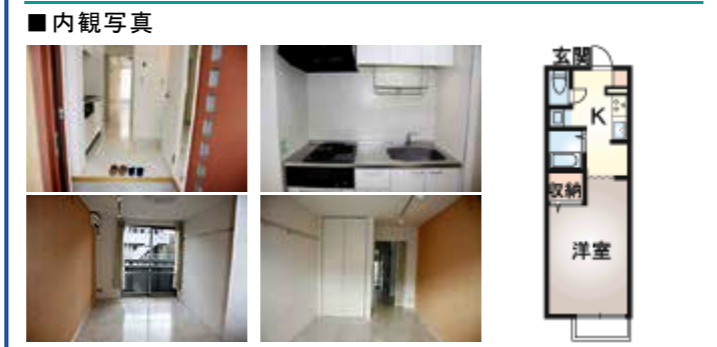

■築年月:1996年10月 ■取引形態:仲介
■構造:軽量鉄骨造 ■間取/1K ■専有面積:24.24m²
■設備:プロパン 公共下水 シャワー キッチン エアコン
BS 照明等付 洗浄便座 TVドアホン デジ外+

アパート情報

カーサエスペーロB 大学まで約2km
郷ヶ丘1丁目41-19

家賃	3.7 万円	共益費	1,000円
礼金	0ヶ月	敷金	0ヶ月
仲介料	0.55ヶ月	駐車場料	1,000円(空確認)

■築年月:1996年10月 ■取引形態:仲介
■構造:軽量鉄骨造 ■間取/1K ■専有面積:24.24m²
■設備:プロパン 公共下水 シャワー キッチン エアコン
BS 照明等付 洗浄便座 TVドアホン デジ外+

スカイハイツKIYA 大学まで約1.7km
郷ヶ丘2丁目23-7

家賃	3 万円	共益費	1,000円
礼金	0ヶ月	敷金	0ヶ月
仲介料	1.1ヶ月	駐車場料	1,000円(空確認)

■築年月:1991年12月 ■取引形態:仲介
■構造:軽量鉄骨造 ■間取/1K ■専有面積:24.81m²
■設備:プロパン 公共下水 シャワー キッチン エアコン
BS 照明等付 洗浄便座 TVドアホン デジ外+

コーポディアレスト 大学まで約1.7km
郷ヶ丘2丁目42-45

家賃	4.1 万円	共益費	1,000円
礼金	0ヶ月	敷金	0ヶ月
仲介料	1.1ヶ月	駐車場料	2,000円(空確認)

■築年月:1991年12月 ■取引形態:仲介
■構造:軽量鉄骨造 ■間取/1K ■専有面積:24.91m²
■設備:プロパン 公共下水 シャワー キッチン エアコン
BS 照明等付 洗浄便座 TVドアホン デジ外+