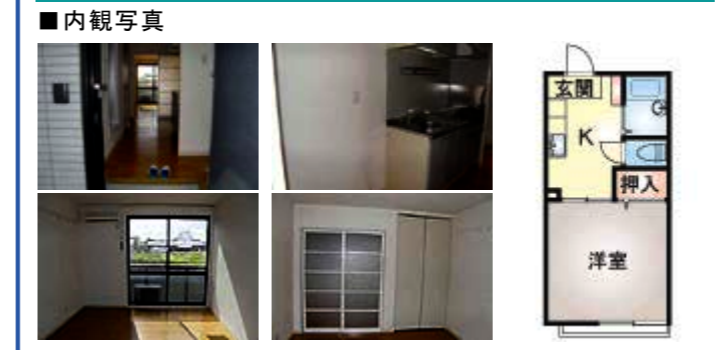

■築年月:2007年4月 ■取引形態:仲介

■構造:軽量鉄骨造 ■間取/1K ■専有面積:30m²

■設備 プロパン 公共下水 シャワー キッチン エアコン
BS 照明等付 洗浄便座 TVアホン デジ外+

■内観写真

ヴィルドミールさくら 大学まで約2km
郷ヶ丘2丁目12-7

礼・敷

専用物置付
空室: 102

家賃	4.1 万円	共益費	1,000円
		駐車料	2,000円(空確認)
礼金	0ヶ月	敷金	0ヶ月
		仲介料	1.1ヶ月

■築年月:2006年2月 ■取引形態:仲介

■構造:軽量鉄骨造 ■間取/1K ■専有面積:27.28m²

■設備 プロパン 公共下水 シャワー キッチン エアコン
BS 照明等付 洗浄便座 TVアホン デジ外+

■内観写真

アパート情報

コーポアイビー 大学まで約1.7km
郷ヶ丘3丁目20-6

家賃	2.5 万円	共益費	1,000円
礼金	0ヶ月	敷金	0ヶ月
仲介料	0ヶ月	駐車場	0円 (1台付)

■築年月:1987年10月 ■取引形態:仲介
■構造:軽量鉄骨造 ■間取/1K ■専有面積:22m²
■設備:プロパン 公共下水 シャワー キッチン エアコン
BS 照明等付 洗浄便座 TVドアホン デジ外+

ハーベストフィールズ 大学まで約1.4km
郷ヶ丘3丁目17-4

家賃	3.4 万円	共益費	1,000円
礼金	0ヶ月	敷金	0ヶ月
仲介料	0ヶ月	駐車場	0円 (1台付)

■築年月:1993年3月 ■取引形態:仲介
■構造:軽量鉄骨造 ■間取/1K ■専有面積:24.92m²
■設備:都市ガス 公共下水 シャワー キッチン エアコン
BS 照明等付 洗浄便座 TVドアホン デジ外+

アパート情報

パークシティS II A 大学まで約2.1km
郷ヶ丘1丁目41-1

家賃	3.7 万円	共益費	1,000円
礼金	0ヶ月	敷金	0ヶ月
仲介料	0.55ヶ月	駐車場	0円 (1台付)

■築年月:1997年3月 ■取引形態:仲介
■構造:軽量鉄骨造 ■間取/1K ■専有面積:24.06m²
■設備:プロパン 公共下水 シャワー キッチン エアコン
BS 照明等付 洗浄便座 TVドアホン デジ外+

パークシティS II B 大学まで約2.1km
郷ヶ丘1丁目41-1

家賃	3.5 万円	共益費	1,000円
礼金	0ヶ月	敷金	0ヶ月
仲介料	0.55ヶ月	駐車場	0円 (1台付)