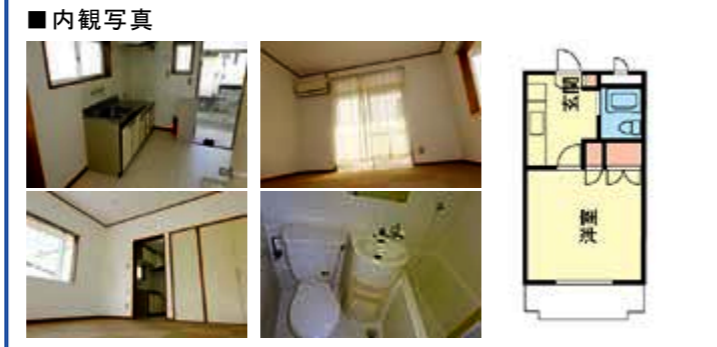

■築年月:1996年10月 ■取引形態:仲介
■構造:軽量鉄骨造 ■間取/1K ■専有面積:24.24m²
■設備:プロパン 公共下水 シャワー キッチン エアコン
BS 照明等付 洗浄便座 TVドアホン デジ外+

アパート情報

カーサエスペーロB 大学まで約2km
郷ヶ丘1丁目41-19

家賃	3.7 万円	共益費	1,000円
礼金	0ヶ月	敷金	0ヶ月
仲介料	0.55ヶ月	駐車場料	1,000円(空確認)

■築年月:1996年10月 ■取引形態:仲介
■構造:軽量鉄骨造 ■間取/1K ■専有面積:24.24m²
■設備:プロパン 公共下水 シャワー キッチン エアコン
BS 照明等付 洗浄便座 TVドアホン デジ外+

スカイハイツKIYA 大学まで約1.7km
郷ヶ丘2丁目23-7

家賃	3 万円	共益費	1,000円
礼金	0ヶ月	敷金	0ヶ月
仲介料	1.1ヶ月	駐車場料	1,000円(空確認)

■築年月:1991年12月 ■取引形態:仲介
■構造:軽量鉄骨造 ■間取/1K ■専有面積:24.81m²
■設備:プロパン 公共下水 シャワー キッチン エアコン
BS 照明等付 洗浄便座 TVドアホン デジ外+

コーポディアレスト 大学まで約1.7km
郷ヶ丘2丁目42-45

家賃	4.1 万円	共益費	1,000円
礼金	0ヶ月	敷金	0ヶ月
仲介料	1.1ヶ月	駐車場料	2,000円(空確認)

■築年月:1991年12月 ■取引形態:仲介
■構造:軽量鉄骨造 ■間取/1K ■専有面積:24.91m²
■設備:プロパン 公共下水 シャワー キッチン エアコン
BS 照明等付 洗浄便座 TVドアホン デジ外+

パドレスハイツチヨダ 大学まで約1.7km
郷ヶ丘2丁目35-10

家賃	2.5 万円	共益費	2,000円
礼金	0ヶ月	敷金	0ヶ月
仲介料	1.1ヶ月	駐車場料	1,000円(空確認)

■築年月:1982年9月 ■取引形態:仲介
■構造:木造 ■間取/1K ■専有面積:23.19m²
■設備:プロパン 公共下水 シャワー キッチン エアコン
BS 照明等付 洗浄便座 TVドアホン デジ外+

アパート情報