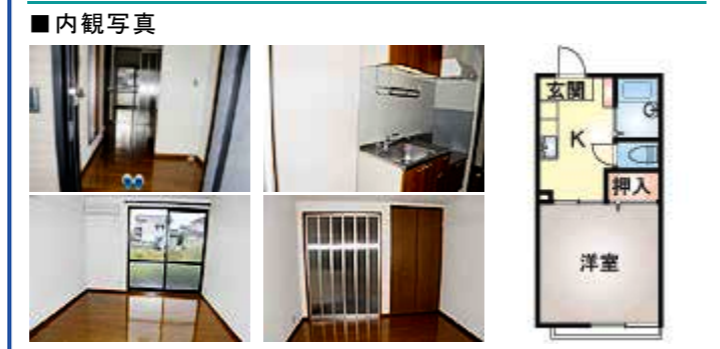

家賃	3.7 万円	共益費	1,000円
礼金	0ヶ月	敷金	0ヶ月
仲介料	0.55ヶ月	駐車場	0円 (1台付)

■築年月:1997年3月 ■取引形態:仲介
■構造:軽量鉄骨造 ■間取/1K ■専有面積:24.06m²
■設備:プロパン 公共下水 シャワー キッチン エアコン
BS 照明等付 洗浄便座 TVドアホン デジ外+

パークシティS II B 大学まで約2.1km
郷ヶ丘1丁目41-1

家賃	3.5 万円	共益費	1,000円
礼金	0ヶ月	敷金	0ヶ月
仲介料	0.55ヶ月	駐車場	0円 (1台付)

■築年月:1997年3月 ■取引形態:仲介
■構造:軽量鉄骨造 ■間取/1K ■専有面積:24.06m²
■設備:プロパン 公共下水 シャワー キッチン エアコン
BS 照明等付 洗浄便座 TVドアホン デジ外+

ハーベストフィールズ 大学まで約1.4km
郷ヶ丘3丁目17-4

家賃	3.5 万円	共益費	1,000円
礼金	0ヶ月	敷金	0ヶ月
仲介料	0ヶ月	駐車場	0円 (1台付)

■築年月:1993年3月 ■取引形態:仲介
■構造:軽量鉄骨造 ■間取/1K ■専有面積:24.92m²
■設備:都市ガス 公共下水 シャワー キッチン エアコン
BS 照明等付 洗浄便座 TVドアホン デジ外+

エクセル郷ヶ丘 大学まで約1.6km
郷ヶ丘3丁目14-2

家賃	3.4 万円	共益費	1,000円
礼金	0ヶ月	敷金	0ヶ月
仲介料	1.1ヶ月	駐車場	1,000円 (空確認)

■築年月:1999年2月 ■取引形態:仲介
■構造:軽量鉄骨造 ■間取/1K ■専有面積:24.18m²
■設備:プロパン 公共下水 シャワー キッチン エアコン
BS 照明等付 洗浄便座 TVドアホン デジ外+

フラットクレセント 大学まで約2.2km
郷ヶ丘1丁目25-4

家賃	3.1 万円	共益費	1,000円
礼金	0ヶ月	敷金	0ヶ月
仲介料	1.1ヶ月	駐車場	0円 (1台付)

■築年月:1993年2月 ■取引形態:仲介
■構造:軽量鉄骨造 ■間取/1K ■専有面積:24.71m²
■設備:プロパン 公共下水 シャワー キッチン エアコン
BS 照明等付 洗浄便座 TVドアホン デジ外+

カーサエスペーロA 大学まで約2km
郷ヶ丘1丁目41-19

家賃	3.5 万円	共益費	1,000円
礼金	0ヶ月	敷金	0ヶ月
仲介料	0.55ヶ月	駐車場	1,000円 (空確認)