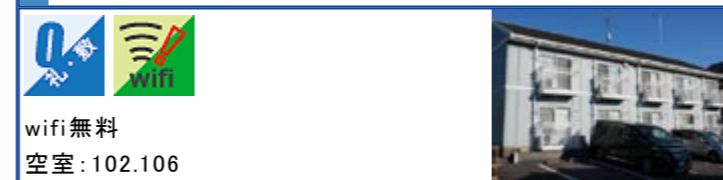

エクセル郷ヶ丘 大学まで約1.6km
郷ヶ丘3丁目14-2

家賃	3.4 万円	共益費	1,000円
礼金	0ヶ月	敷金	0ヶ月
仲介料	1.1ヶ月	駐車場	1,000円 (空確認)

■築年月:1999年2月 ■取引形態:仲介
■構造:軽量鉄骨造 ■間取/1K ■専有面積:24.18m²
■設備:プロパン 公共下水 シャワー キッチン エアコン
BS 照明等付 洗浄便座 TVドアホン デジ外+

フラットクレセント 大学まで約2.2km
郷ヶ丘1丁目25-4

家賃	3.1 万円	共益費	1,000円
礼金	0ヶ月	敷金	0ヶ月
仲介料	1.1ヶ月	駐車場	0円 (1台付)

■築年月:1993年2月 ■取引形態:仲介
■構造:軽量鉄骨造 ■間取/1K ■専有面積:24.71m²
■設備:プロパン 公共下水 シャワー キッチン エアコン
BS 照明等付 洗浄便座 TVドアホン デジ外+

カーサエスペーロA 大学まで約2km
郷ヶ丘1丁目41-19

家賃	3.5 万円	共益費	1,000円
礼金	0ヶ月	敷金	0ヶ月
仲介料	0.55ヶ月	駐車場	1,000円 (空確認)