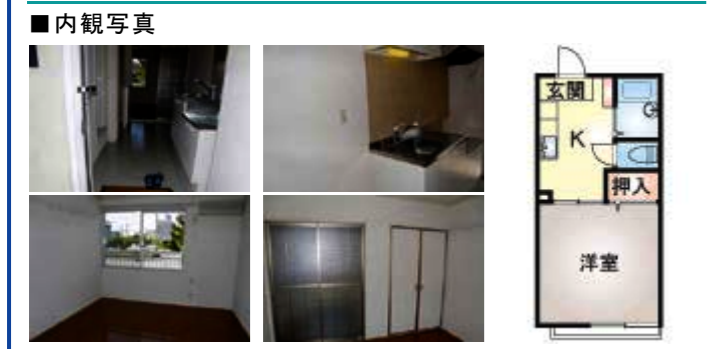

■築年月:1997年3月 ■取引形態:仲介
■構造:軽量鉄骨造 ■間取/1K ■専有面積:24.06m²
■設備:プロパン 公共下水 シャワー キッチン エアコン
BS 照明等付 洗浄便座 TVドアホン デジ外+

ハーベストフィールズ 大学まで約1.4km
郷ヶ丘3丁目17-4

家賃	3.5 万円	共益費	1,000円
礼金	0ヶ月	敷金	0ヶ月
仲介料	0ヶ月	駐車場	0円 (1台付)

■築年月:1993年3月 ■取引形態:仲介
■構造:軽量鉄骨造 ■間取/1K ■専有面積:24.92m²
■設備:都市ガス 公共下水 シャワー キッチン エアコン
BS 照明等付 洗浄便座 TVドアホン デジ外+

エクセル郷ヶ丘 大学まで約1.6km
郷ヶ丘3丁目14-2

家賃	3.4 万円	共益費	1,000円
礼金	0ヶ月	敷金	0ヶ月
仲介料	1.1ヶ月	駐車場	1,000円 (空確認)

■築年月:1999年2月 ■取引形態:仲介
■構造:軽量鉄骨造 ■間取/1K ■専有面積:24.18m²
■設備:プロパン 公共下水 シャワー キッチン エアコン
BS 照明等付 洗浄便座 TVドアホン デジ外+

フラットクレセント 大学まで約2.2km
郷ヶ丘1丁目25-4

家賃	3.1 万円	共益費	1,000円
礼金	0ヶ月	敷金	0ヶ月
仲介料	1.1ヶ月	駐車場	0円 (1台付)

■築年月:1993年2月 ■取引形態:仲介
■構造:軽量鉄骨造 ■間取/1K ■専有面積:24.71m²
■設備:プロパン 公共下水 シャワー キッチン エアコン
BS 照明等付 洗浄便座 TVドアホン デジ外+

カーサエスペーロA 大学まで約2km
郷ヶ丘1丁目41-19

家賃	3.5 万円	共益費	1,000円
礼金	0ヶ月	敷金	0ヶ月
仲介料	0.55ヶ月	駐車場	1,000円 (空確認)