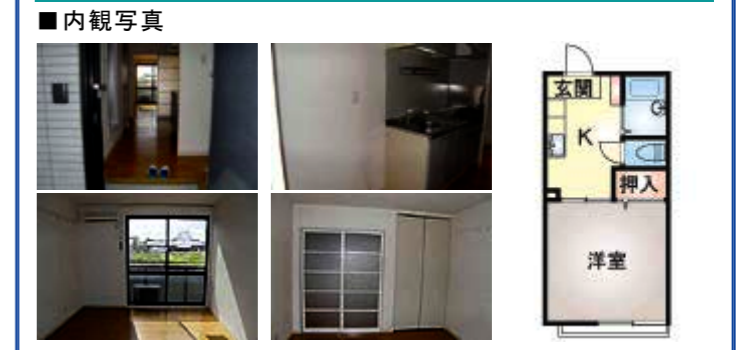

■築年月:2006年2月 ■取引形態:仲介

■構造:軽量鉄骨造 ■間取/1K ■専有面積:27.28m²

■設備 プロパン 公共下水 シャワー キッチン エアコン
BS 照明等付 洗浄便座 TVアホン デジ外+

■内観写真

アパート情報

コーポアイビー 大学まで約1.7km
郷ヶ丘3丁目20-6

家賃	2.5 万円	共益費	1,000円
礼金	0ヶ月	敷金	0ヶ月
仲介料	0ヶ月	駐車場	0円 (1台付)

■築年月:1987年10月 ■取引形態:仲介
■構造:軽量鉄骨造 ■間取/1K ■専有面積:22m²
■設備:プロパン 公共下水 シャワー キッチン エアコン
BS 照明等付 洗浄便座 TVドアホン デジ外+

家賃	3.7 万円	共益費	1,000円
礼金	0ヶ月	敷金	0ヶ月
仲介料	0.55ヶ月	駐車場	0円 (1台付)

■築年月:1997年3月 ■取引形態:仲介
■構造:軽量鉄骨造 ■間取/1K ■専有面積:24.06m²
■設備:プロパン 公共下水 シャワー キッチン エアコン
BS 照明等付 洗浄便座 TVドアホン デジ外+

パークシティS II B 大学まで約2.1km
郷ヶ丘1丁目41-1

家賃	3.5 万円	共益費	1,000円
礼金	0ヶ月	敷金	0ヶ月
仲介料	0.55ヶ月	駐車場	0円 (1台付)

■築年月:1997年3月 ■取引形態:仲介
■構造:軽量鉄骨造 ■間取/1K ■専有面積:24.06m²
■設備:プロパン 公共下水 シャワー キッチン エアコン
BS 照明等付 洗浄便座 TVドアホン デジ外+

ハーベストフィールズ 大学まで約1.4km
郷ヶ丘3丁目17-4

家賃	3.5 万円	共益費	1,000円
礼金	0ヶ月	敷金	0ヶ月
仲介料	0ヶ月	駐車場	0円 (1台付)

■築年月:1993年3月 ■取引形態:仲介
■構造:軽量鉄骨造 ■間取/1K ■専有面積:24.92m²
■設備:都市ガス 公共下水 シャワー キッチン エアコン
BS 照明等付 洗浄便座 TVドアホン デジ外+

エクセル郷ヶ丘 大学まで約1.6km
郷ヶ丘3丁目14-2

家賃	3.4 万円	共益費	1,000円
礼金	0ヶ月	敷金	0ヶ月
仲介料	1.1ヶ月	駐車場	1,000円 (空確認)

■築年月:1999年2月 ■取引形態:仲介
■構造:軽量鉄骨造 ■間取/1K ■専有面積:24.18m²
■設備:プロパン 公共下水 シャワー キッチン エアコン
BS 照明等付 洗浄便座 TVドアホン デジ外+

フラットクレセント 大学まで約2.2km
郷ヶ丘1丁目25-4