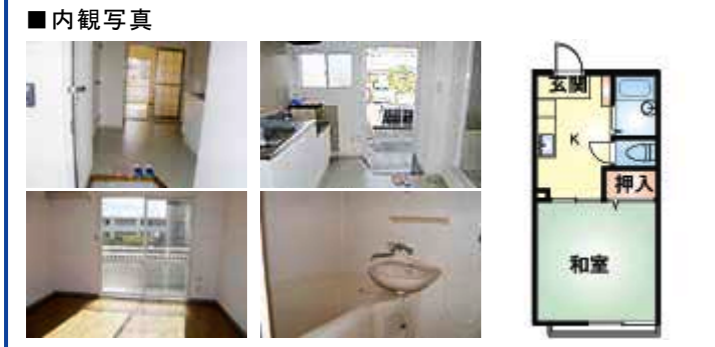

■築年月:1996年10月 ■取引形態:仲介
■構造:軽量鉄骨造 ■間取/1K ■専有面積:24.24m²
■設備:プロパン 公共下水 シャワー キッチン エアコン
BS 照明等付 洗浄便座 TVドアホン デジ外+

アパート情報

カーサエスペーロB 大学まで約2km
郷ヶ丘1丁目41-19

家賃	3.7 万円	共益費	1,000円
礼金	0ヶ月	敷金	0ヶ月
仲介料	0.55ヶ月	駐車場料	1,000円(空確認)

■築年月:1996年10月 ■取引形態:仲介
■構造:軽量鉄骨造 ■間取/1K ■専有面積:24.24m²
■設備:プロパン 公共下水 シャワー キッチン エアコン
BS 照明等付 洗浄便座 TVドアホン デジ外+

スカイハイツKIYA 大学まで約1.7km
郷ヶ丘2丁目23-7

家賃	3 万円	共益費	1,000円
礼金	0ヶ月	敷金	0ヶ月
仲介料	1.1ヶ月	駐車場料	1,000円(空確認)

■築年月:1991年12月 ■取引形態:仲介
■構造:軽量鉄骨造 ■間取/1K ■専有面積:24.81m²
■設備:プロパン 公共下水 シャワー キッチン エアコン
BS 照明等付 洗浄便座 TVドアホン デジ外+

コーポディアレスト 大学まで約1.7km
郷ヶ丘2丁目42-45

家賃	4.1 万円	共益費	1,000円
礼金	0ヶ月	敷金	0ヶ月
仲介料	1.1ヶ月	駐車場料	2,000円(空確認)

■築年月:1991年12月 ■取引形態:仲介
■構造:軽量鉄骨造 ■間取/1K ■専有面積:24.91m²
■設備:プロパン 公共下水 シャワー キッチン エアコン
BS 照明等付 洗浄便座 TVドアホン デジ外+