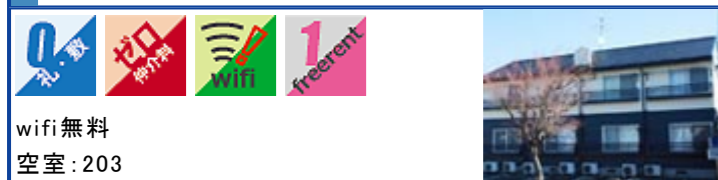

家賃	3.7 万円	共益費	1,000円
礼金	0ヶ月	敷金	0ヶ月
仲介料	0.55ヶ月	駐車場	0円 (1台付)

■築年月:1997年3月 ■取引形態:仲介
■構造:軽量鉄骨造 ■間取/1K ■専有面積:24.06m²
■設備:プロパン 公共下水 シャワー キッチン エアコン
BS 照明等付 洗浄便座 TVドアホン デジ外+

パークシティS II B 大学まで約2.1km
郷ヶ丘1丁目41-1

家賃	3.5 万円	共益費	1,000円
礼金	0ヶ月	敷金	0ヶ月
仲介料	0.55ヶ月	駐車場	0円 (1台付)

■築年月:1997年3月 ■取引形態:仲介
■構造:軽量鉄骨造 ■間取/1K ■専有面積:24.06m²
■設備:プロパン 公共下水 シャワー キッチン エアコン
BS 照明等付 洗浄便座 TVドアホン デジ外+

ハーベストフィールズ 大学まで約1.4km
郷ヶ丘3丁目17-4

家賃	3.5 万円	共益費	1,000円
礼金	0ヶ月	敷金	0ヶ月
仲介料	0ヶ月	駐車場	0円 (1台付)

■築年月:1993年3月 ■取引形態:仲介
■構造:軽量鉄骨造 ■間取/1K ■専有面積:24.92m²
■設備:都市ガス 公共下水 シャワー キッチン エアコン
BS 照明等付 洗浄便座 TVドアホン デジ外+