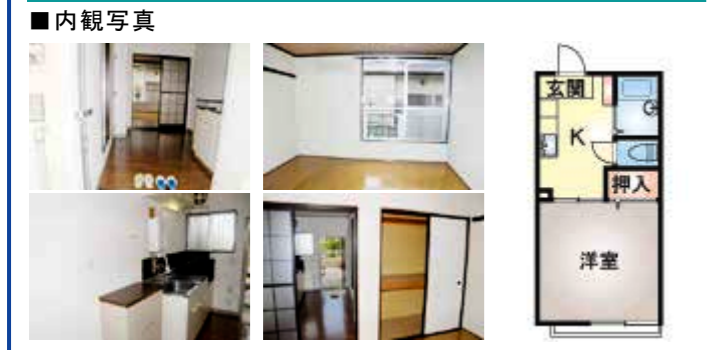

■構造:軽量鉄骨造 ■間取/1K ■専有面積:24.3m²

■設備 プロパン 公共下水 シャワー キッチン エアコン
BS 照明等付 洗浄便座 TVアホン デジ外+

■内観写真

ヴィレッジロイヤル郷ヶ丘 大学まで約1.8km
郷ヶ丘2丁目6-7

礼・敷
wifi

wifi無料、宅配ボックス
空室: 101.202

家賃	4.8 万円	共益費	2,000円
		駐車料	2,000円(有料)
礼金	0ヶ月	敷金	1ヶ月
		仲介料	1.1ヶ月

■築年月:2007年4月 ■取引形態:仲介

■構造:軽量鉄骨造 ■間取/1K ■専有面積:30m²

■設備 プロパン 公共下水 シャワー キッチン エアコン
BS 照明等付 洗浄便座 TVアホン デジ外+

■内観写真

ヴィルドミールさくら 大学まで約2km
郷ヶ丘2丁目12-7

礼・敷

専用物置付
空室: 102

家賃	4.1 万円	共益費	1,000円
		駐車料	2,000円(空確認)
礼金	0ヶ月	敷金	0ヶ月
		仲介料	1.1ヶ月

■築年月:2006年2月 ■取引形態:仲介

■構造:軽量鉄骨造 ■間取/1K ■専有面積:27.28m²

■設備 プロパン 公共下水 シャワー キッチン エアコン
BS 照明等付 洗浄便座 TVアホン デジ外+

■内観写真

アパート情報

コーポアイビー 大学まで約1.7km
郷ヶ丘3丁目20-6

家賃	2.5 万円	共益費	1,000円
礼金	0ヶ月	敷金	0ヶ月
仲介料	0ヶ月	駐車場	0円 (1台付)

■築年月:1987年10月 ■取引形態:仲介
■構造:軽量鉄骨造 ■間取/1K ■専有面積:22m²
■設備:プロパン 公共下水 シャワー キッチン エアコン
BS 照明等付 洗浄便座 TVドアホン デジ外+

ハーベストフィールズ 大学まで約1.4km
郷ヶ丘3丁目17-4

家賃	3.4 万円	共益費	1,000円
礼金	0ヶ月	敷金	0ヶ月
仲介料	0ヶ月	駐車場	0円 (1台付)

■築年月:1993年3月 ■取引形態:仲介
■構造:軽量鉄骨造 ■間取/1K ■専有面積:24.92m²
■設備:都市ガス 公共下水 シャワー キッチン エアコン
BS 照明等付 洗浄便座 TVドアホン デジ外+

アパート情報

パークシティS II A 大学まで約2.1km
郷ヶ丘1丁目41-1