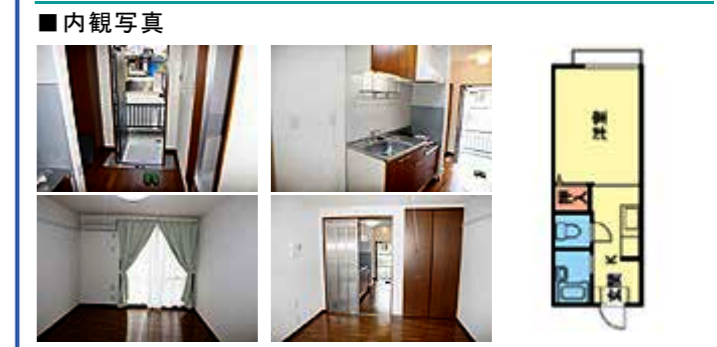

フラットクレセントII 大学まで約1.7km
郷ヶ丘2丁目31-4

家賃	3.5 万円	共益費	1,000円
礼金	0ヶ月	敷金	0ヶ月
仲介料	1.1ヶ月	駐車場料	2,000円(空確認)

■築年月:1995年1月 ■取引形態:仲介
■構造:軽量鉄骨造 ■間取/1K ■専有面積:24.71m²
■設備:プロパン 公共下水 シャワー キッチン エアコン
BS 照明等付 洗浄便座 TVドアホン デジ外+

エスポワール郷ヶ丘A 大学まで約1.8km
郷ヶ丘2丁目29-5

家賃	3.5 万円	共益費	1,000円
礼金	0ヶ月	敷金	0ヶ月
仲介料	1.1ヶ月	駐車場料	1,000円(空確認)

■築年月:1994年1月 ■取引形態:仲介
■構造:軽量鉄骨造 ■間取/1K ■専有面積:24.71m²
■設備:プロパン 公共下水 シャワー キッチン エアコン
BS 照明等付 洗浄便座 TVドアホン デジ外+

クリーンハイツII 大学まで約1.8km
郷ヶ丘2丁目20-1

家賃	3.6 万円	共益費	1,000円
礼金	0ヶ月	敷金	0ヶ月
仲介料	1.1ヶ月	駐車場料	1,000円(有料)

■築年月:2000年3月 ■取引形態:仲介
■構造:軽量鉄骨造 ■間取/1K ■専有面積:24.18m²
■設備:プロパン 公共下水 シャワー キッチン エアコン
BS 照明等付 洗浄便座 TVドアホン デジ外+

エスポワール郷ヶ丘B 大学まで約1.8km
郷ヶ丘2丁目29-5

家賃	3.5 万円	共益費	1,000円
礼金	0ヶ月	敷金	0ヶ月
仲介料	1.1ヶ月	駐車場料	1,000円(空確認)

■築年月:1994年1月 ■取引形態:仲介
■構造:軽量鉄骨造 ■間取/1K ■専有面積:24.71m²
■設備:プロパン 公共下水 シャワー キッチン エアコン
BS 照明等付 洗浄便座 TVドアホン デジ外+

アパート情報

グランドⅡ 大学まで約1.9km
郷ヶ丘2丁目14-2

礼・敷 50% 仲介料
wifi 無料
freerent

wifi無料
空室: 202

家賃	3.2 万円	共益費	1,000円
		駐車料	1,000円(有料)
礼金	0ヶ月	敷金	0ヶ月
		仲介料	1.1ヶ月