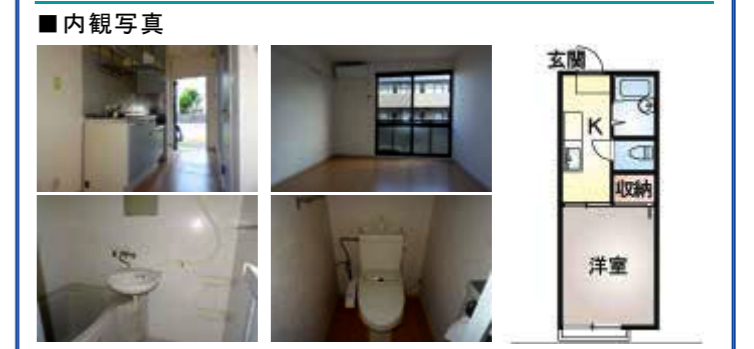

エクセル郷ヶ丘 大学まで約1.6km
郷ヶ丘3丁目14-2

家賃	3.4 万円	共益費	1,000円
礼金	0ヶ月	敷金	0ヶ月
仲介料	1.1ヶ月	駐車場	1,000円 (空確認)

■築年月:1999年2月 ■取引形態:仲介
■構造:軽量鉄骨造 ■間取/1K ■専有面積:24.18m²
■設備:プロパン 公共下水 シャワー キッチン エアコン
BS 照明等付 洗浄便座 TVドアホン デジ外+

フラットクレセント 大学まで約2.2km
郷ヶ丘1丁目25-4

家賃	3.1 万円	共益費	1,000円
礼金	0ヶ月	敷金	0ヶ月
仲介料	1.1ヶ月	駐車場	0円 (1台付)

■築年月:1993年2月 ■取引形態:仲介
■構造:軽量鉄骨造 ■間取/1K ■専有面積:24.71m²
■設備:プロパン 公共下水 シャワー キッチン エアコン
BS 照明等付 洗浄便座 TVドアホン デジ外+

カーサエスペーロA 大学まで約2km
郷ヶ丘1丁目41-19

家賃	3.5 万円	共益費	1,000円
礼金	0ヶ月	敷金	0ヶ月
仲介料	0.55ヶ月	駐車場	1,000円 (空確認)

■築年月:1996年10月 ■取引形態:仲介
■構造:軽量鉄骨造 ■間取/1K ■専有面積:24.24m²
■設備:プロパン 公共下水 シャワー キッチン エアコン
BS 照明等付 洗浄便座 TVドアホン デジ外+

アパート情報

カーサエスペーロB 大学まで約2km
郷ヶ丘1丁目41-19

家賃	3.7 万円	共益費	1,000円
礼金	0ヶ月	敷金	0ヶ月
仲介料	0.55ヶ月	駐車場料	1,000円(空確認)

■築年月:1996年10月 ■取引形態:仲介
■構造:軽量鉄骨造 ■間取/1K ■専有面積:24.24m²
■設備:プロパン 公共下水 シャワー キッチン エアコン
BS 照明等付 洗浄便座 TVドアホン デジ外+

スカイハイツKIYA 大学まで約1.7km
郷ヶ丘2丁目23-7

家賃	3 万円	共益費	1,000円
礼金	0ヶ月	敷金	0ヶ月
仲介料	1.1ヶ月	駐車場料	1,000円(空確認)

■築年月:1991年12月 ■取引形態:仲介
■構造:軽量鉄骨造 ■間取/1K ■専有面積:24.81m²
■設備:プロパン 公共下水 シャワー キッチン エアコン
BS 照明等付 洗浄便座 TVドアホン デジ外+