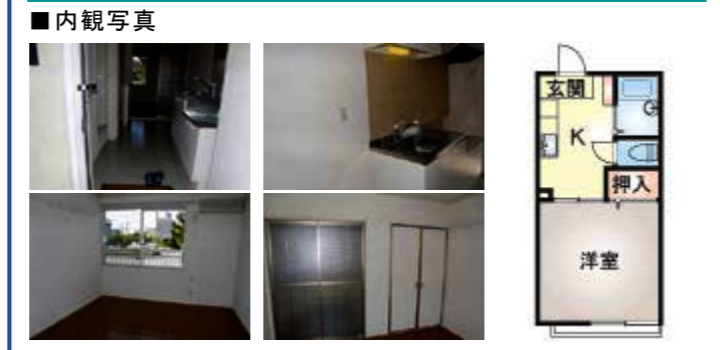

家賃	3.4万円	共益費	1,000円
礼金	0ヶ月	敷金	0ヶ月
仲介料	0ヶ月	駐車場	0円 (1台付)

■築年月:1993年3月 ■取引形態:仲介
■構造:軽量鉄骨造 ■間取/1K ■専有面積:24.92m²
■設備:都市ガス 公共下水 シャワー キッチン エアコン
BS 照明等付 洗浄便座 TVドアホン デジ外+