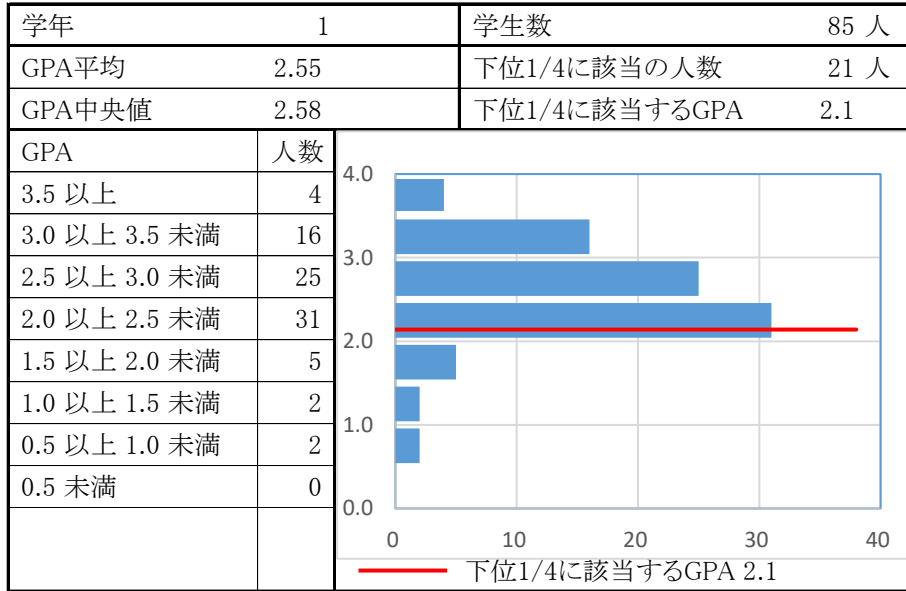

# 2023年度 国際看護学部看護学科

学年	5	学生数	0人
GPA平均	0.00	下位1/4に該当の人数	0人
GPA中央値	0.00	下位1/4に該当するGPA	0.0
GPA	人数		
3.5 以上	0		
3.0 以上 3.5 未満	0		
2.5 以上 3.0 未満	0		
2.0 以上 2.5 未満	0		
1.5 以上 2.0 未満	0		
1.0 以上 1.5 未満	0		
0.5 以上 1.0 未満	0		
0.5 未満	0		

学年	6	学生数	0人
GPA平均	0.00	下位1/4に該当の人数	0人
GPA中央値	0.00	下位1/4に該当するGPA	0.0
GPA	人数		
3.5 以上	0		
3.0 以上 3.5 未満	0		
2.5 以上 3.0 未満	0		
2.0 以上 2.5 未満	0		
1.5 以上 2.0 未満	0		
1.0 以上 1.5 未満	0		
0.5 以上 1.0 未満	0		
0.5 未満	0		