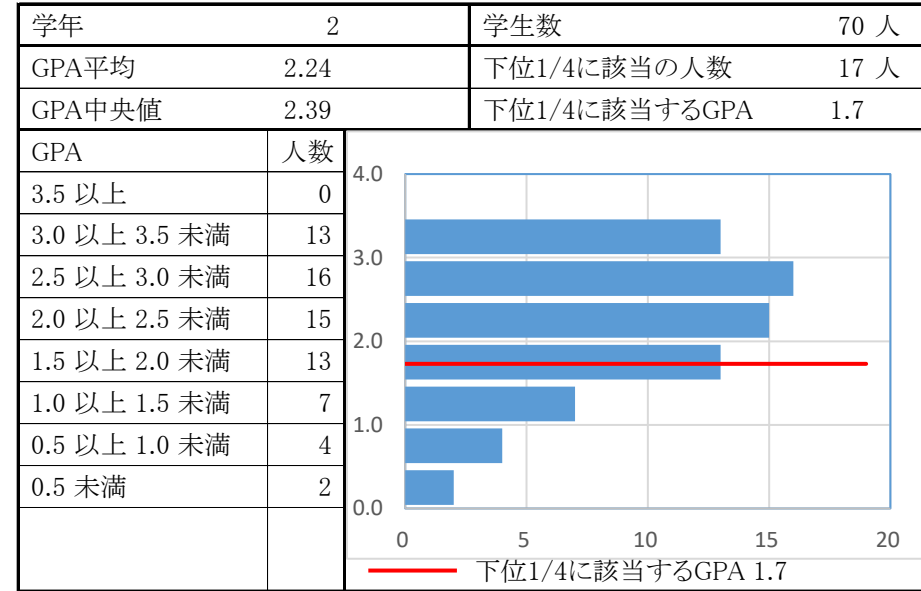

# 2023年度 国際看護学部看護学科

学年	5	学生数	0人
GPA平均	0.00	下位1/4に該当の人数	0人
GPA中央値	0.00	下位1/4に該当するGPA	0.0
GPA	人数		
3.5 以上	0		
3.0 以上 3.5 未満	0		
2.5 以上 3.0 未満	0		
2.0 以上 2.5 未満	0		
1.5 以上 2.0 未満	0		
1.0 以上 1.5 未満	0		
0.5 以上 1.0 未満	0		
0.5 未満	0		

学年	6	学生数	0人
GPA平均	0.00	下位1/4に該当の人数	0人
GPA中央値	0.00	下位1/4に該当するGPA	0.0
GPA	人数		
3.5 以上	0		
3.0 以上 3.5 未満	0		
2.5 以上 3.0 未満	0		
2.0 以上 2.5 未満	0		
1.5 以上 2.0 未満	0		
1.0 以上 1.5 未満	0		
0.5 以上 1.0 未満	0		
0.5 未満	0		