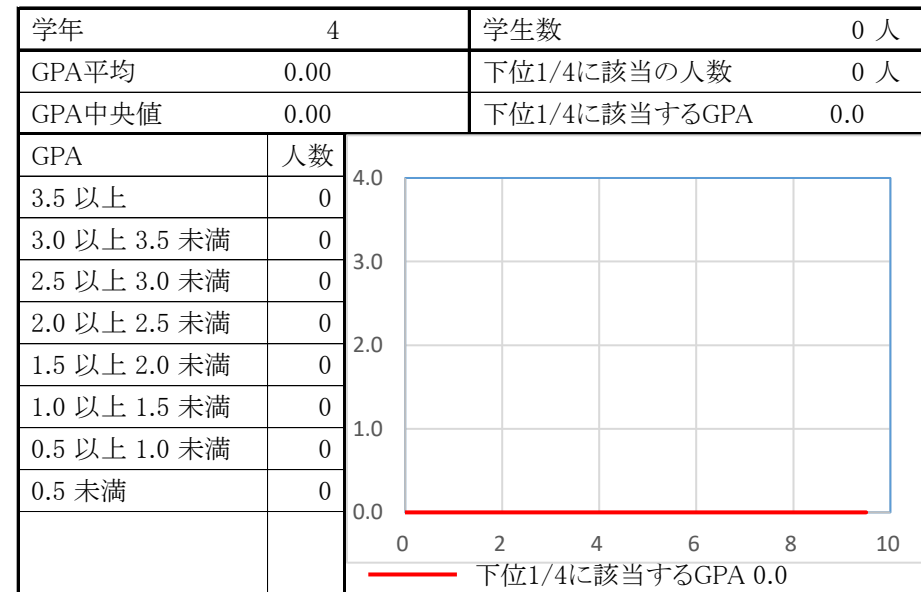

# 2023年度 国際看護学部看護学科

学年	5	学生数	0人
GPA平均	0.00	下位1/4に該当の人数	0人
GPA中央値	0.00	下位1/4に該当するGPA	0.0
GPA	人数		
3.5 以上	0		
3.0 以上 3.5 未満	0		
2.5 以上 3.0 未満	0		
2.0 以上 2.5 未満	0		
1.5 以上 2.0 未満	0		
1.0 以上 1.5 未満	0		
0.5 以上 1.0 未満	0		
0.5 未満	0		