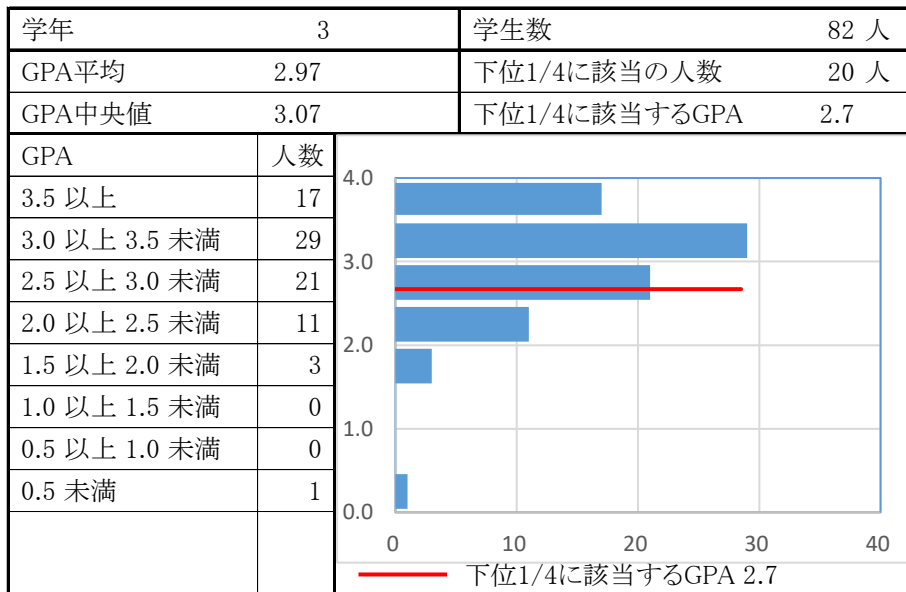

# 2023年度 国際看護学部看護学科

学年	5	学生数	0人
GPA平均	0.00	下位1/4に該当の人数	0人
GPA中央値	0.00	下位1/4に該当するGPA	0.0
GPA	人数		
3.5 以上	0		
3.0 以上 3.5 未満	0		
2.5 以上 3.0 未満	0		
2.0 以上 2.5 未満	0		
1.5 以上 2.0 未満	0		
1.0 以上 1.5 未満	0		
0.5 以上 1.0 未満	0		
0.5 未満	0		

学年	6	学生数	0人
GPA平均	0.00	下位1/4に該当の人数	0人
GPA中央値	0.00	下位1/4に該当するGPA	0.0
GPA	人数		
3.5 以上	0		
3.0 以上 3.5 未満	0		
2.5 以上 3.0 未満	0		
2.0 以上 2.5 未満	0		
1.5 以上 2.0 未満	0		
1.0 以上 1.5 未満	0		
0.5 以上 1.0 未満	0		
0.5 未満	0		